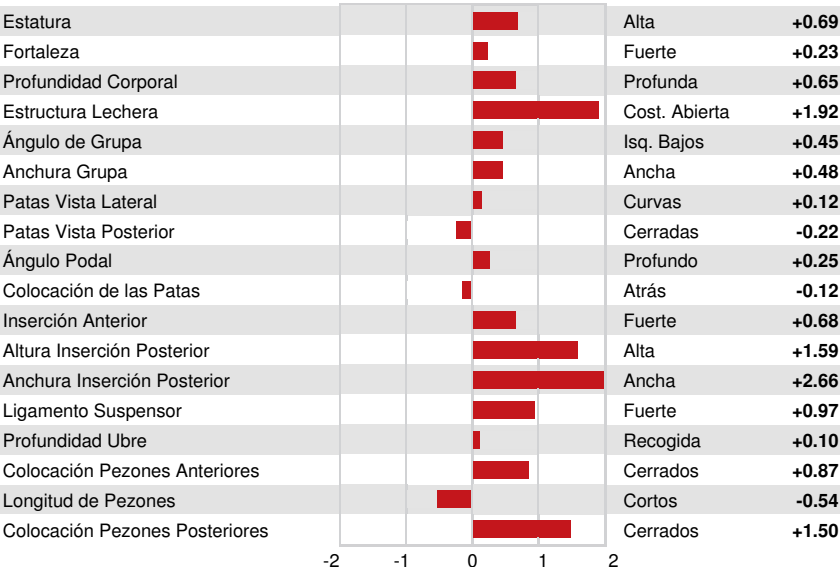

TIPO 11 Rebaños 28 Hijas 84% Rep. MACE / 04-26

PTAT	0.81	Estruct. y Capacidad	-0.44
Compuesto Ubres	1.15	Estruct. Lechera	1.02
Compuesto Patas	-0.29		

SIEMERS SHAN BOMBIANNA

FOURTH DAM